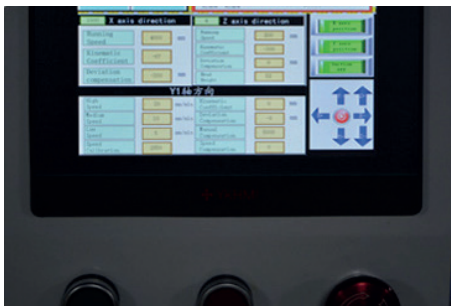

Solução ideal e compacta para impressão digital de caixas e sacolas de papel.

O lançamento mais esperado de 2021! Com o boom do delivery, milhares de empresas se viram obrigadas a entregarem seus produtos e estarem prontas para esta nova realidade de mercado. Em um mercado tão gigantesco, qualquer diferencial pode ser crucial para o sucesso de uma empresa e ter sua marca impressa em sacolas krafts ou embalagens se torna um fator diferencial e de destaque importante frente a concorrência. Porém, a solução é com a entrada de milhões de novas empresas para essa demanda, se torna necessário ter um equipamento de impressão digital para viabilizar impressões rápidas, para baixas tiragens e de baixo de custo.

Com tinta base água pigmento e com o litro abaixo de R\$ 400, a GT440AP chega para resolver todos os seus problemas. Este é o equipamento certo para impressão digital de até 440mm de largura de sacolas krafts, embalagens, mockups, quebra-cabeças e muito mais!

A GT440AP é o equipamento da entrada linha AP (All-Purpose) da Gota de Tinta, com opções versões para até 1070mm de largura de impressão.

ESPECIFICAÇÕES

Modelo:	GT440AP
Quantidade de cabeças de impressão:	2 unidades (opcional até 5 cabeças)
Cores:	CMYK + CMYK
Tinta:	Tinta à base de água: Corante ou Pigmentada
Velocidade de Impressão:	20 metros por minuto
Largura de Impressão:	440mm (opcional até 1070mm)
Tamanho máximo do material:	1000mm (opcional até 1600mm)
Espessura máxima do material:	50mm
Resolução:	1200dpi
Potência:	1500w

Sistema operacional PLC, com programação totalmente customizável.

Tela sensível ao toque em alta definição, com menu eficiente e intuitiva.

Número de cabeças de impressão pode ser customizado, para alterar a largura e precisão de impressão.