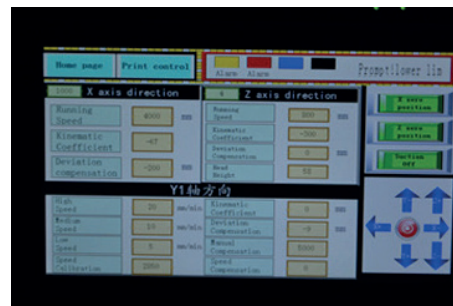

Com tinta base água pigmento e com o litro abaixo de R\$ 400, a GT440AP chega para resolver todos os seus problemas. Este é o equipamento certo para impressão digital de até 440mm de largura de sacolas krafts, embalagens, mockups, quebra-cabeças e muito mais!

A GT440AP é o equipamento da entrada linha AP (All-Purpose) da Gota de Tinta, com opções versões para até 1070mm de largura de impressão.

ESPECIFICAÇÕES

Modelo:	GT440AP
Quantidade de cabeças de impressão:	2 unidades (opcional até 5 cabeças)
Cores:	CMYK + CMYK
Tinta:	Tinta à base de água: Corante ou Pigmentada
Velocidade de Impressão:	20 metros por minuto
Largura de Impressão:	440mm (opcional até 1070mm)
Tamanho máximo do material:	1000mm (opcional até 1600mm)
Espessura máxima do material:	50mm
Resolução:	1200dpi
Potência:	1500w

Sistema operacional PLC, com programação totalmente customizável.

Tela sensível ao toque em alta definição, com menu eficiente e intuitiva.

Número de cabeças de impressão pode ser customizado, para alterar a largura e precisão de impressão.