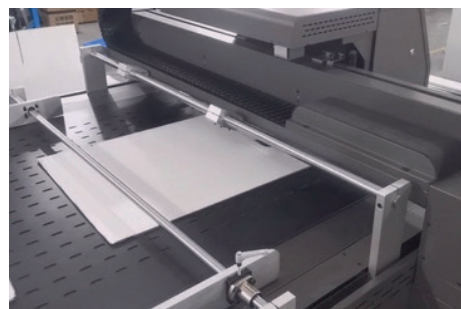

Solução ideal e compacta para impressão digital de caixas e sacolas de papel.

O lançamento mais esperado de 2021! Com o boom do delivery, milhares de empresas se viram obrigadas a entregarem seus produtos e estarem prontas para esta nova realidade de mercado. Em um mercado tão gigantesco, qualquer diferencial pode ser crucial para o sucesso de uma empresa e ter sua marca impressa em sacolas krafts ou embalagens se torna um fator diferencial e de destaque importante frente a concorrência. Porém, a solução é com a entrada de milhões de novas empresas para essa demanda, se torna necessário ter um equipamento de impressão digital para viabilizar impressões rápidas, para baixas tiragens e de baixo de custo.

Com tinta base água pigmento e com o litro abaixo de R\$ 400, a GT440AP chega para resolver todos os seus problemas. Este é o equipamento certo para impressão digital de até 440mm de largura de sacolas krafts, embalagens, mockups, quebra-cabeças e muito mais!

A GT440AP é o equipamento da entrada linha AP (All-Purpose) da Gota de Tinta, com opções versões para até 1070mm de largura de impressão.

ESPECIFICAÇÕES

Modelo:	GT440AP
Quantidade de cabeças de impressão:	2 unidades (opcional até 5 cabeças)
Cores:	CMYK + CMYK
Tinta:	Tinta à base de água: Corante ou Pigmentada
Velocidade de Impressão:	20 metros por minuto
Largura de Impressão:	440mm (opcional até 1070mm)
Tamanho máximo do material:	1000mm (opcional até 1600mm)
Espessura máxima do material:	50mm
Resolução:	1200dpi
Potência:	1500w

Sistema operacional PLC, com programação totalmente customizável.

Tela sensível ao toque em alta definição, com menu eficiente e intuitiva.

Número de cabeças de impressão pode ser customizado, para alterar a largura e precisão de impressão.