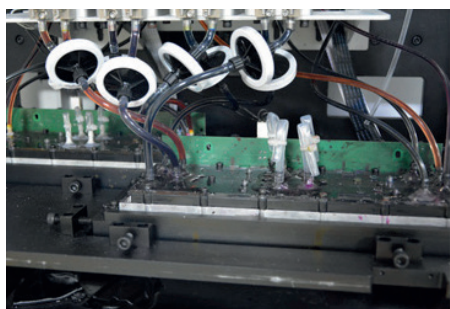

A GT440AP é o equipamento da entrada linha AP (All-Purpose) da Gota de Tinta, com opções versões para até 1070mm de largura de impressão.

ESPECIFICAÇÕES

Modelo:	GT440AP
Quantidade de cabeças de impressão:	2 unidades (opcional até 5 cabeças)
Cores:	CMYK + CMYK
Tinta:	Tinta à base de água: Corante ou Pigmentada
Velocidade de Impressão:	20 metros por minuto
Largura de Impressão:	440mm (opcional até 1070mm)
Tamanho máximo do material:	1000mm (opcional até 1600mm)
Espessura máxima do material:	50mm
Resolução:	1200dpi
Potência:	1500w

Sistema operacional PLC, com programação totalmente customizável.

Tela sensível ao toque em alta definição, com menu eficiente e intuitiva.

Número de cabeças de impressão pode ser customizado, para alterar a largura e precisão de impressão.